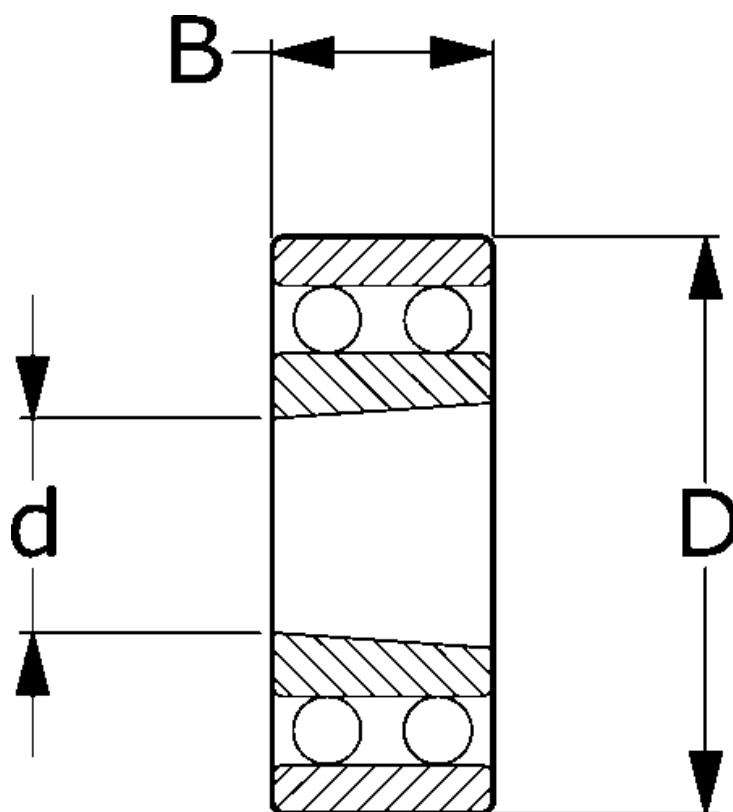

Varenummer: 571106002206

Beskrivelse: NSK Toradet selvoprettende kugleleje 1212KTNGC3
C3 d=60 D=110 B=22

Mål

= Flere måldata: Hent PDF katalog under dokumenter

B = 22

d = 60

D = 110